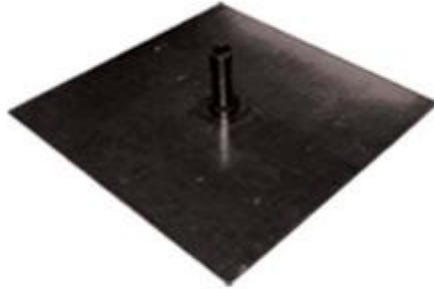

**Xtrem Beach - Embase Métal 13.5 kg**

Embase métallique plate de couleur grise, pour une stabilité parfaite sur sol dur Matériaux : métal ...

**Référence :** AR00006

**Prix :** 177,00€ HT

**Xtrem Beach - Embase Métal 13.5 kg**

Embase métallique plate de couleur grise, pour une stabilité parfaite sur sol dur Matériaux : métal  
Dimensions : 480 x 480 mm Poids : 13.5 kg

[Lien vers la fiche du produit](#)